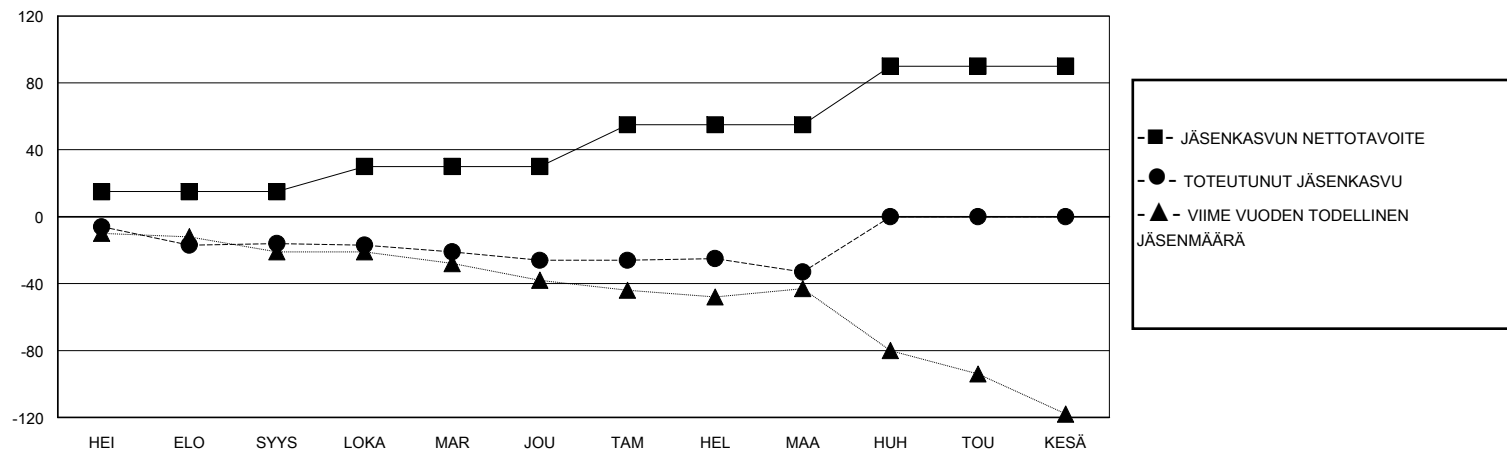

MONTHLY MEMBERSHIP PROGRESS REPORT

District 107 N

Results as of: 3/31/2024

GMT:

SIJAINTI FINLAND

GMT VAALIPIIRI

Klubit				jäsentä			
TULOKSET 2023-2024				TULOKSET 2023-2024			
NELJÄNNES	UUDEN KLUBIN TAVOITE	UUDET KLUBIT	LOPETETUT KLUBIT	NELJÄNNES	JÄSENKASVUN NETTOTAVOITE	TOTEUTUNUT JÄSENKASVU	POISTETUT JÄSENET (mukaan lukien siirrot)
HEI/ELO/SYYS	0	0	0	HEI/ELO/SYYS	15	15	29
LOKA/MAR/JOU	0	0	0	LOKA/MAR/JOU	15	19	28
TAM/HEL/MAA	0	0	0	TAM/HEL/MAA	25	16	22
HUH/TOU/KESÄ	1	0	0	HUH/TOU/KESÄ	35	0	0

TAVOITTEET JA UUDET KLUBIT, KUMULATIIVINEN

TAVOITTEET JA JÄSENET, KUMULATIIVINEN

LAKKAUTETUT KLUBIT: 0

29 CLUBS OF 69 LISÄNNY YHDEN TAI USEAMMAN UUTTA JÄSENTÄ

SUKUPUOLIJAKAUMA

MIES 1,000 (71.68%)
NAINEN 394 (28.24%)