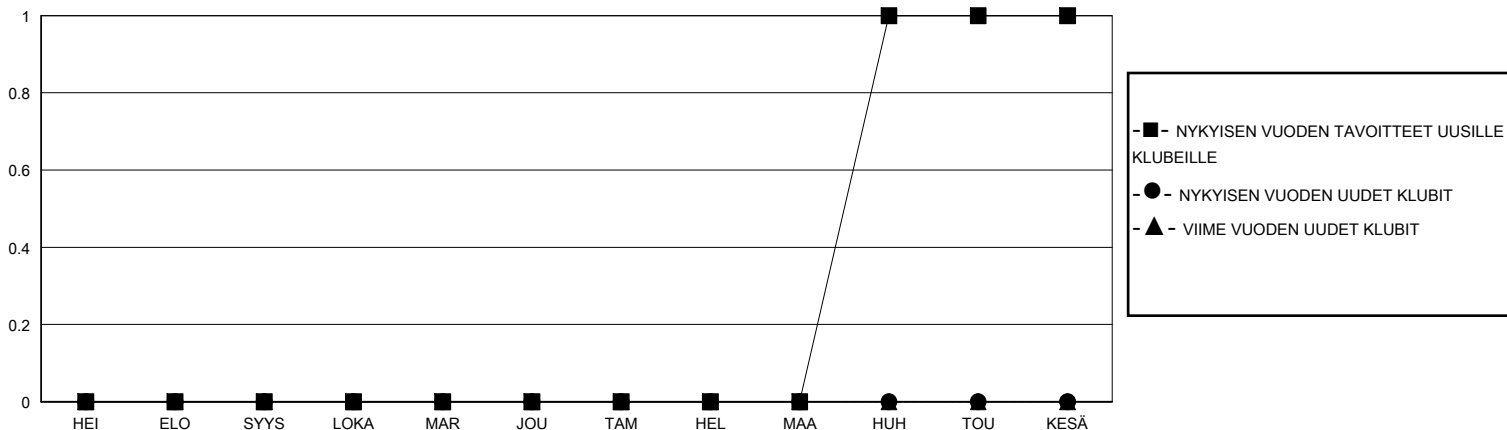

MONTHLY MEMBERSHIP PROGRESS REPORT

District 107 N

Results as of: 3/31/2024

GMT:

SIJAINTI FINLAND

GMT VAALIPIIRI

Klubit				jäsentä			
TULOKSET 2023-2024				TULOKSET 2023-2024			
NELJÄNNES	UUDEN KLUBIN TAVOITE	UUDET KLUBIT	LOPETETUT KLUBIT	NELJÄNNES	JÄSENKASVUN NETTOTAVOITE	TOTEUTUNUT JÄSENKASVU	POISTETUT JÄSENET (mukaan lukien siirrot)
HEI/ELO/SYYS	0	0	0	HEI/ELO/SYYS	15	15	29
LOKA/MAR/JOU	0	0	0	LOKA/MAR/JOU	15	19	28
TAM/HEL/MAA	0	0	0	TAM/HEL/MAA	25	16	22
HUH/TOU/KESÄ	1	0	0	HUH/TOU/KESÄ	35	0	0

TAVOITTEET JA UUDET KLUBIT, KUMULATIIVINEN

TAVOITTEET JA JÄSENET, KUMULATIIVINEN

LAKKAUTETUT KLUBIT: 0

29 CLUBS OF 69 LISÄNNY YHDEN TAI USEAMMAN UUTTA JÄSENTÄ

SUKUPUOLIJAKAUMA

MIES 1,000 (71.68%)
NAINEN 394 (28.24%)